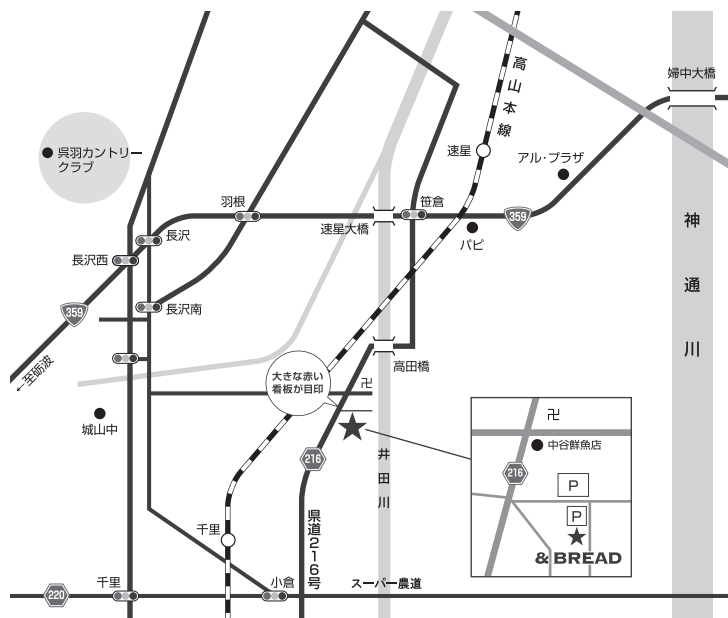

おばあちゃんのまぜまぜふりかけ
詰合せの具材とタレを混ぜ合わせてつくる
ふりかけ。いわし削りぶしや素干しえびが入って
いるので栄養補給もおいしくできます。

かね七 味つくり100年
かね七株式会社 富山市水橋島等297 TEL076-478-1111

北海道産小麦100%、無添加生地のパン

小さなオーブンでこまめに焼き立てをお出ししています。

〒939-2611 富山県富山市婦中町下吉川517
 TEL & FAX: 076-469-2151
 営業時間: 10:00-19:00 (パン売り切れ次第終了) 定休日: 火曜日